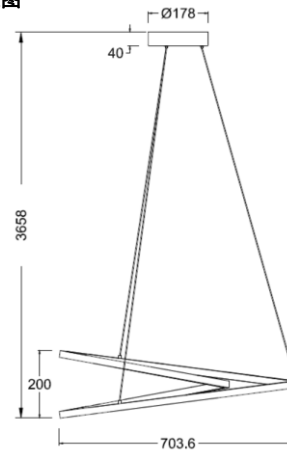

线图

产品描述

MARQUES 系列吊灯, 采用一体式灯身设计, 出光均匀无光点平缓变化的曲线搭配柔和出光, 圆环造型营造简洁清新的氛围, 造型浑然一体突破维度, 适用于高端家居等相关场景。

产品特性

- 主体材质: 铝制灯身
- 防护等级: IP20
- 环境温度: -20°C- 40°C

产品规格

- 光源类型: SMD
- 光源寿命: >36000h-L70 /B10-Ta25°C(LM-80/TM-21)
- 色温/显指: 3000K Ra90
- 光源色容差: 5 SDCM
- 输入电压: 220V
- 产品重量: 约 3Kg, 不含包装

订购模型

订购模型	LED功率 (w)	输入电压	光学角度	色温 (k)	出光面	颜色
RPDFM1 Marques 吊灯	35 35W	T 220V输入	A ≥100°	30 3000K	P 面出光	BK 黑色 AB 黄铜色

示例: RPDFM1-35T-A30PBK