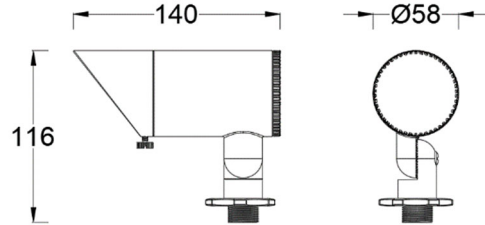

LANDSCAPE - MODEL: U5411

dweLED 德里格

投光灯

项目名称:

灯位号:

产品图片

线图

产品描述

Interbeam 投光灯，为高端户外景观照明场所设计，具有简洁的外形，低调的轮廓设计与高性能的光学表现更能突显环境，适用于各种重点照明。

产品特性

- 主体材质: 整体铝合金材质
- 光学系统: 透镜
- 表面处理: 静电粉末喷涂
- 投射方向: /
- 配件/支架: /
- 安规认证: /
- 防护等级: IP65
- 绝缘等级: Class III
- 环境温度: -20°C~40°C

产品规格

- 光源类型: COB
- 光源功率: 3W
- 光源光通量: 245lm@3W
- 光源寿命: >36000h-L70 /B10-Ta25°C(LM-80/TM-21)
- 色温/显指: 2700K/3000K, Ra85
- 光源色容差: 3 SDCM
- 输入电压: 12V AC, 50/60HZ
- 调光控制: ON/OFF
- 产品重量: 约 0.8Kg, 不含包装

订购模型

Model	Power	Driver	Beam	CCT	Surface	Finish
U5411	3W	12V AC	20°/35°/60°	27 2700K	/	BK Black on Aluminum
InterBeam			三档旋钮可调节	30 3000K		BZ Bronze on Aluminum

示例: U5411-27BK