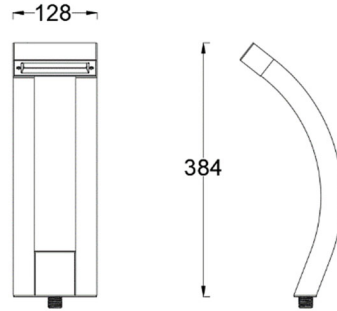

## 线图

## 产品描述

Slide 15IN 矮柱灯, 光滑的线性设计无缝融入道路, 同时提供柔软, 均匀照明;