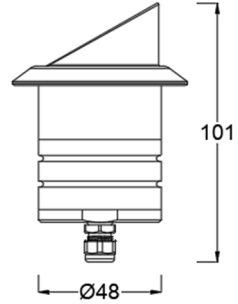

LANDSCAPE - MODEL: U2111

dweLED 德里格

埋地灯

项目名称:

灯位号:

产品图片

线图

产品描述

landscape 2 IN 埋地灯，适用于上、下、侧发光应用。

产品特性

- 主体材质: 整体不锈钢材质
- 光学系统: 透镜
- 表面处理: /
- 投射方向: /
- 配件/支架: /
- 安规认证: /
- 防护等级: IP67
- 绝缘等级: Class III
- 环境温度: -20°C~40°C

产品规格

- 光源类型: SMD
- 光源功率: 5W
- 光源光通量: 185lm@5W
- 光源寿命: >50000h-L70 / B10-Ta25°C(LM-80/TM-21)
- 色温/显指: 2700K/3000K, Ra85
- 光源色容差: 3 SDCM
- 输入电压: 12V AC, 50/6HZ
- 调光控制: ON/OFF
- 产品重量: 约 0.75Kg, 不含包装

订购模型

Model	Length	IP	Power	Driver	Beam Angle	CCT	Surface	Finish
U2111						27 2700K		SS Stainless Steel
Shroud	/	IP67	5W	12V AC	45°	30 3000K	/	BS Bronzed Stainless Steel

示例: U2111-27SS