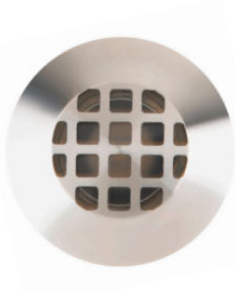

# LANDSCAPE - MODEL: U2121

dweLED 德里格

埋地灯

项目名称:

灯位号:

产品图片

线图

产品描述

landscape 2 IN 埋地灯，适用于上、下、侧发光应用。

产品特性

- 主体材质: 整体不锈钢材质
- 光学系统: 透镜
- 表面处理: /
- 投射方向: /
- 配件/支架: /
- 安规认证: /
- 防护等级: IP67
- 绝缘等级: Class III
- 环境温度: -20°C~40°C

产品规格

- 光源类型: SMD
- 光源功率: 5W
- 光源光通量: 85lm@5W
- 光源寿命: >50000h-L70 /B10-Ta25°C(LM-80/TM-21)
- 色温/显指: 2700K/3000K, Ra85
- 光源色容差: 3 SDCM
- 输入电压: 12V AC, 50/60HZ
- 调光控制: ON/OFF
- 产品重量: 约 0.75Kg, 不含包装

订购模型

Model	Length	IP	Power	Driver	Beam Angle	CCT	Surface	Finish
U2121						27 2700K		SS Stainless Steel
Louver	/	IP67	5W	12V AC	45°	30 3000K	/	BS Bronzed Stainless Steel

示例: U2121-27SS