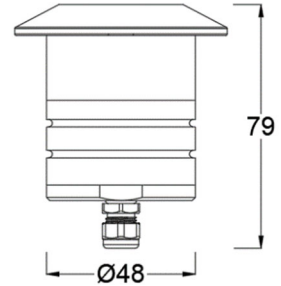

产品描述

landscape 2 IN 埋地灯，适用于上、下、侧发光应用。

产品特性

- 主体材质: 整体不锈钢材质
- 光学系统: 透镜
- 表面处理: /
- 投射方向: /
- 配件/支架: /
- 安规认证: /
- 防护等级: IP67
- 绝缘等级: Class III
- 环境温度: -20°C~40°C

产品规格

- 光源类型: SMD
- 光源功率: 5W
- 光源光通量: 85lm@5W
- 光源寿命: >50000h-L70 /B10-Ta25°C(LM-80/TM-21)
- 色温/显指: 2700K/3000K, Ra85
- 光源色容差: 3 SDCM
- 输入电压: 12V AC, 50/60HZ
- 调光控制: ON/OFF
- 产品重量: 约 0.75Kg, 不含包装

订购模型

Model	Length	IP	Power	Driver	Beam Angle	CCT	Surface	Finish
U2121						27 2700K		SS Stainless Steel
Louver	/	IP67	5W	12V AC	45°	30 3000K	/	BS Bronzed Stainless Steel

示例: U2121-27SS