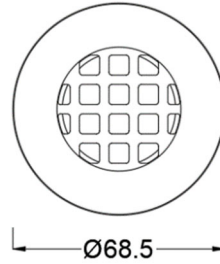

产品描述

landscape 2 IN 埋地灯，适用于上、下、侧发光应用。

产品特性

- 主体材质: 整体不锈钢材质
- 光学系统: 透镜
- 表面处理: /
- 投射方向: /
- 配件/支架: /
- 安规认证: /
- 防护等级: IP67
- 绝缘等级: Class III
- 环境温度: -20°C~40°C

产品规格

- 光源类型: SMD
- 光源功率: 5W
- 光源光通量: 85lm@5W
- 光源寿命: >50000h-L70 /B10-Ta25°C(LM-80/TM-21)
- 色温/显指: 2700K/3000K, Ra85
- 光源色容差: 3 SDCM
- 输入电压: 12V AC, 50/60HZ
- 调光控制: ON/OFF
- 产品重量: 约 0.75Kg, 不含包装

订购模型

Model	Length	IP	Power	Driver	Beam Angle	CCT	Surface	Finish
U2121						27 2700K		SS Stainless Steel
Louver	/	IP67	5W	12V AC	45°	30 3000K	/	BS Bronzed Stainless Steel

示例: U2121-27SS