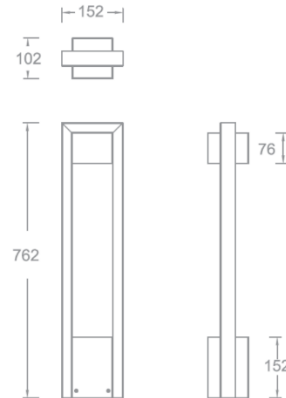

MODEL: REBG42
Bollard Luminaires

项目名称:

灯位号:

产品图片

线图

产品描述

PARK 系列是 dweLED 为高端户外景观照明场所设计的专业 LED 矮柱灯，简洁的外形。出光类型丰富，满足不同的应用场景需求。适用于各类室内外园林环境照明。

产品特性

- 主体材质： 加强型铝合金挤灯柱
- 防护等级： IP65
- 环境温度： -20℃- 40℃

产品规格

- 光源类型： SMD
- 光源寿命： >50000h-L70 /B10-Ta25°C(LM-80/TM-21)
- 色温/显指： 2700K/3000K/4000K, Ra90
- 光源色容差： 5 SDCM
- 输入电压： 220V~240V AC / 50Hz
- 产品重量： 约 4.3Kg, 不含包装

订购模型

Model	LED Power	Driver	Beam	CCT	Surface	Finish
REBG42	10 10W	E ON-OFF	A $\geq 100^\circ$	27 2700K	N NA	BK Black
户外矮柱灯				30 3000K		BZ Bronze
				40 4000K		

示例: REBG42-10E-A27NBK