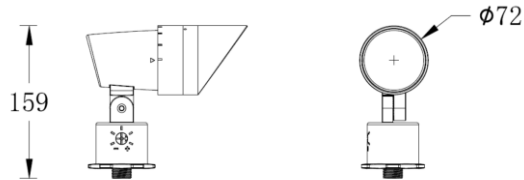

线图

产品描述

Accent 系列投光灯，低调的轮廓设计与高性能的光学表现更突显环境，具有光束角调节和光亮度调节功能，安装结构上还可以垂直与水平方向精确调节转动，使得单个灯具能够适应不同的应用场景。

产品特性

- 主体材质: 整体铝合金材质
- 光学系统: /
- 表面处理: 静电粉末喷涂
- 投射方向: 垂直+90°/-30°，水平0-360°
- 配件/支架: /
- 安规认证: /
- 防护等级: IP65
- 绝缘等级: Class III
- 环境温度: -20°C~40°C

产品规格

- 光源类型: COB
- 光源功率: 1W~18W
- 光源光通量: Max 1160lm
- 光源寿命: >36000h-L70 /B10-Ta25°C(LM-80/TM-21)
- 色温/显指: 2700K/3000K/4000K Ra85
- 光源色容差: 3 SDCM
- 输入电压: 12V AC, 50/60HZ
- 调光控制: ON/OFF
- 产品重量: U5011-*BK/BZ 约 0.8kg, 不含包装
  U5011-*BBR 约 1.8kg, 不含包装

订购模型

Model	Power	Driver	Beam	CCT	Surface	Finish
U5011 Accent 12V	18W Max	12V AC	10°-60°	27 2700K	/	BK Black on Aluminum
				30 3000K		BZ Bronze on Aluminum
				40 4000K		BBR Bronze on Brass

示例: U5011-27BK