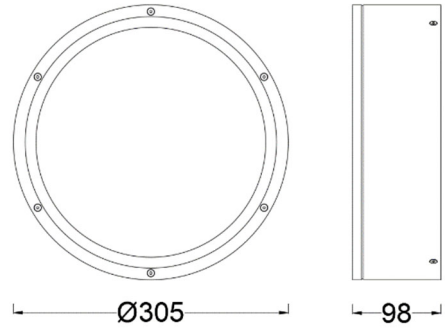

LANDSCAPE - MODEL: UFM-W2612

dweLED 德里格

吸顶灯

项目名称:

灯位号:

产品图片

线图

产品描述

Tube 系列，圆柱形的外观风格，适用于各种设计应用主题。采用铝合金外壳及蚀刻玻璃的材料，提供重点照明。适用于各种室内外场景。

产品特性

- 主体材质: 整体铝合金材质
- 光学系统: /
- 表面处理: 静电粉末喷涂
- 投射方向: /
- 配件/支架: /
- 安规认证: /
- 防护等级: IP65
- 绝缘等级: Class I
- 环境温度: -20°C~40°C

产品规格

- 光源类型: COB
- 光源功率: 30W
- 光源光通量: 1740lm@30W
- 光源寿命: >36000h-L70 /B10-Ta25°C(LM-80/TM-21)
- 色温/显指: 3000K, Ra90
- 光源色容差: 3 SDCM
- 输入电压: 220V AC, 50/60HZ
- 调光控制: ON/OFF (支持 0-10V 调光: 10%-100%)
- 产品重量: 约 4.8Kg (最大), 不含包装

订购模型

Model	Power	Driver	Beam Angle	CCT	Surface	Finish
UFM-W2612 Tube	30W	220V AC 50/60HZ	≥100°	3000K	/	AL Brushed Aluminum BK Black BZ Bronze GH Graphite WT White

示例: UFM-W2612-AL