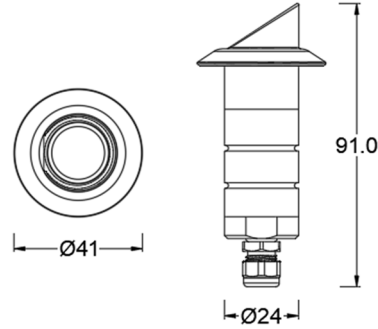

LANDSCAPE - MODEL: U1031

dweLED 德里格

埋地灯

项目名称:

灯位号:

产品图片

线图

产品描述

Landscape 1 IN 窄边框埋地灯，适用于上、下、侧发光应用。

产品特性

- 主体材质: 整体不锈钢材质
- 光学系统: 透镜
- 表面处理: /
- 投射方向: /
- 配件/支架: /
- 安规认证: /
- 防护等级: IP67
- 绝缘等级: Class III
- 环境温度: -20°C~40°C

产品规格

- 光源类型: SMD
- 光源功率: 1.9W
- 光源光通量: 80lm@1.9W
- 光源寿命: >50000h-L70 /B10-Ta25°C(LM-80/TM-21)
- 色温/显指: 2700K/3000K, Ra85
- 光源色容差: 3 SDCM
- 输入电压: 12V AC, 50/60HZ
- 调光控制: ON/OFF
- 产品重量: 约0.75 Kg, 不含包装

订购模型

Model	Length	IP	Power	Driver	Beam Angle	CCT	Surface	Finish
U1031						27 2700K		SS Stainless Steel
Shroud	/	IP67	1.9W	12V AC	45°	30 3000K	/	BS Bronzed Stainless Steel

示例: U1031-27SS