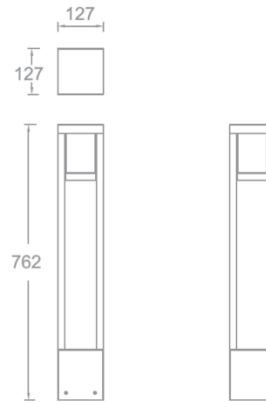

MODEL: REBF42  
Bollard Luminaires

项目名称:

灯位号:

产品图片

线图

产品描述

TOWER 系列是 dweLED 为高端户外景观照明场所设计的专业 LED 矮柱灯，简洁的外形。出光类型丰富，满足不同的应用场景需求。适用于各类室内外园林环境照明。

产品特性

- 主体材质： 加强型铝合金挤灯柱
- 防护等级： IP65
- 环境温度： -20℃- 40℃

产品规格

- 光源类型： SMD
- 光源寿命： >50000h-L70 /B10-Ta25°C(LM-80/TM-21)
- 色温/显指： 2700K/3000K/4000K, Ra90
- 光源色容差： 5 SDCM
- 输入电压： 220V~240V AC / 50Hz
- 产品重量： 约 4.3Kg, 不含包装