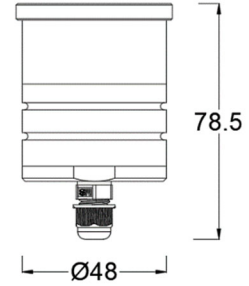

LANDSCAPE - MODEL: U2011

dweLED 德里格

埋地灯

项目名称:

灯位号:

产品图片

线图

产品描述

Landscape 2 IN 窄边框埋地灯，适用于松软的地面。

产品特性

- 主体材质: 整体不锈钢材质
- 光学系统: 透镜
- 表面处理: /
- 投射方向: /
- 配件/支架: /
- 安规认证: /
- 防护等级: IP67
- 绝缘等级: Class III
- 环境温度: -20°C~40°C

产品规格

- 光源类型: SMD
- 光源功率: 4.1W
- 光源光通量: 170lm@4.1W
- 光源寿命: >50000h-L70 /B10-Ta25°C(LM-80/TM-21)
- 色温/显指: 2700K/3000K, Ra85
- 光源色容差: 3 SDCM
- 输入电压: 12V AC, 50/60HZ
- 调光控制: ON/OFF
- 产品重量: 约 0.65 Kg, 不含包装

订购模型

Model	Length	IP	Power	Driver	Beam Angle	CCT	Surface	Finish
U2011 Slim round	/	IP67	4.1W	12V AC	25°	27 2700K	/	SS Stainless Steel
						30 3000K		BS Bronzed Stainless Steel

示例: U2011-27SS