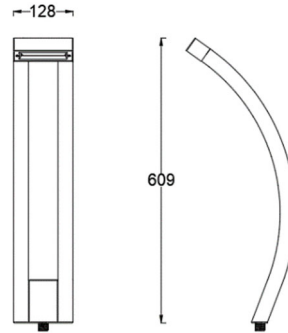

## 矮柱灯

项目名称:

灯位号:

## 线图

## 产品描述

Slide 24IN矮柱灯, 光滑的线性设计无缝融入道路, 同时提供柔软, 均匀照明;