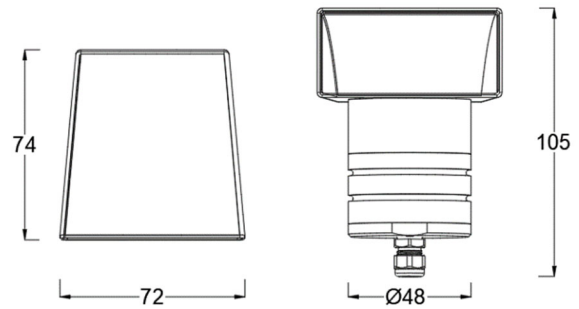

产品描述

Landscape 2 IN 埋地灯，用柔顺的光洗亮人行道的路面。

产品特性

- 主体材质: 整体不锈钢材质
- 光学系统: /
- 表面处理: /
- 投射方向: /
- 配件/支架: /
- 安规认证: /
- 防护等级: IP67
- 绝缘等级: Class III
- 环境温度: -20°C~40°C

产品规格

- 光源类型: SMD
- 光源功率: 4.1W
- 光源光通量: 35lm@4.1W
- 光源寿命: >50000h-L70 /B10-Ta25°C(LM-80/TM-21)
- 色温/显指: 2700K/3000K, Ra85
- 光源色容差: 3 SDCM
- 输入电压: 12V AC, 50/60HZ
- 调光控制: ON/OFF
- 产品重量: 约 2.2Kg, 不含包装

订购模型

Model	Length	IP	Power	Driver	Beam Angle	CCT	Surface	Finish
U2081						27 2700K		SS Stainless Steel
Hood	/	IP67	4.1W	12V AC	≥100°	30 3000K	/	BS Bronzed Stainless Steel

示例: U2081-27SS