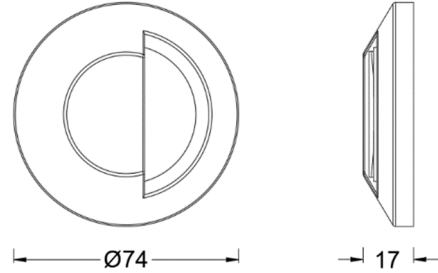

LANDSCAPE - MODEL: U2541

dweLED 德里格

埋地灯

项目名称:

灯位号:

产品图片

线图

产品描述

Landscape 2 IN 小型埋地灯系列，可在松软或者硬质的地面上安装。适合各种户外各种不同的应用环境，如泳池、阳台、地下等。

产品特性

- 主体材质: 整体不锈钢材质
- 光学系统: /
- 表面处理: /
- 投射方向: /
- 配件/支架: /
- 安规认证: /
- 防护等级: IP67
- 绝缘等级: Class III
- 环境温度: -20°C~40°C

产品规格

- 光源类型: SMD
- 光源功率: 2.8W
- 光源光通量: 50lm@2.8W
- 光源寿命: >50000h-L70 /B10-Ta25°C(LM-80/TM-21)
- 色温/显指: 2700K/3000K, Ra85
- 光源色容差: 3 SDCM
- 输入电压: 12V AC, 50/60HZ
- 调光控制: ON/OFF
- 产品重量: 约 0.28Kg, 不含包装

订购模型

Model	Length	IP	Power	Driver	Beam Angle	CCT	Surface	Finish
U2541						27 2700K		SS Stainless Steel
Step	/	IP67	2.8W	12V AC	90°	30 3000K	/	BS Bronzed Stainless Steel

示例: U2541-30SS