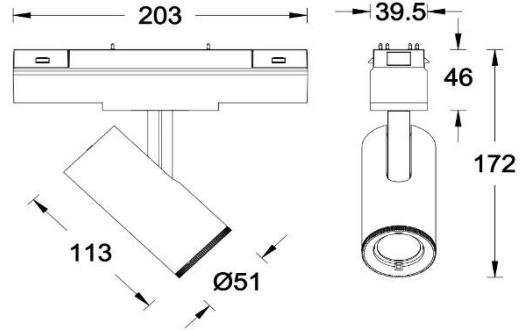

线图

产品描述

STRUT 系列低压轨道灯具, 适配于 WAC STRUT 轨道系统, 灯具灵动、小巧; 电动灵活调节照射角度, 精准控光; 且可进行光束角度的调节, 满足不同的应用环境需求, 广泛应用于办公、商业等照明空间场所。

产品特性

- 主体材质: 铝合金灯体
- 光学系统: 透镜
- 表面处理: 静电粉末喷涂
- 投射方向: 水平 0°~360°调节; 垂直 0~90°调节(电动调节)
- 配件/支架: 见附件
- 安规认证: CQC
- 防护等级: IP20
- 绝缘等级: Class III
- 环境温度: -20°C~40°C

产品规格

- 遮光角: /
- 光源类型: COB
- 光源光通量: 4000K 1000lm
- 光源寿命: >50000h-L70 /B10-Ta25°C(LM-80/TM-21)
- 色温/显指: 2700K / 3000K / 3500K / 4000K; Ra90
- 光源色容差: 3 SDCM
- 输入电压: 48VDC
- 调光控制: ON-OFF/0-10V/ELV/DMX512/无线及 APP 控制
- 产品重量: 约 0.89Kg, 不含包装

订购模型

Model	Power(W)	Beam	CCT	CRI	Max Lumens	Max CBCP	Finish
OS2FM	1 15W	15°-40°	927 2700K	90	1000	16000	BK Black WT White
			930 3000K				
			935 3500K				
			940 4000K				

示例: OS2FM-1-927BK

配件

WAC Lighting
www.waclighting.com (US)
www.waclighting.com.cn (China)

Headquarters
44 Harbor Park Drive • Port Washington, NY
Phone (516) 515.5000 • Fax (516) 515.5050

WAC Lighting(Shanghai)
14, Lane 299, Bi Sheng Road, Shanghai 201204
Phone (86.21) 3393.3558 • Fax (86.21) 3362.1598

WAC Lighting 保留对产品进行不定期设计更新的权利。2022-09-07