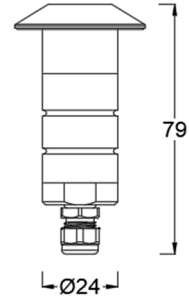

LANDSCAPE - MODEL: U1041

dweLED 德里格

埋地灯

项目名称:

灯位号:

产品图片

线图

产品描述

Landscape 1 IN 窄边框埋地灯，适用于上、下、侧发光应用。

产品特性

- 主体材质: 整体不锈钢材质
- 光学系统: 透镜
- 表面处理: /
- 投射方向: /
- 配件/支架: /
- 安规认证: /
- 防护等级: IP67
- 绝缘等级: Class III
- 环境温度: -20°C~40°C

产品规格

- 光源类型: SMD
- 光源功率: 1.9W
- 光源光通量: 37lm@1.9W
- 光源寿命: >50000h-L70 /B10-Ta25°C(LM-80/TM-21)
- 色温/显指: 2700K/3000K, Ra85
- 光源色容差: 3 SDCM
- 输入电压: 12V AC, 50/60HZ
- 调光控制: ON/OFF
- 产品重量: 约 0.75 Kg, 不含包装

订购模型

Model	Length	IP	Power	Driver	Beam Angle	CCT	Surface	Finish
U1041						27 2700K		SS Stainless Steel
Louver	/	IP67	1.9W	12V AC	45°	30 3000K	/	BS Bronzed Stainless Steel

示例: U1041-27SS