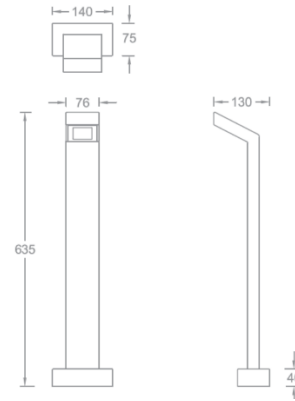

MODEL: REBB42  
Bollard Luminaires

项目名称:

灯位号:

产品图片

线图

产品描述

LINEAR 系列是 dweLED 为高端户外景观照明场所设计的专业 LED 矮柱灯, 简洁的外形。出光类型丰富, 满足不同的应用场景需求。适用于各类室内外园林环境照明。

产品特性

- 主体材质: 加强型铝合金挤灯柱
- 防护等级: IP65
- 环境温度: -20°C- 40°C

产品规格

- 光源类型: SMD
- 光源寿命: >50000h-L70 /B10-Ta25°C(LM-80/TM-21)
- 色温/显指: 2700K/3000K/4000K, Ra90
- 光源色容差: 5 SDCM
- 输入电压: 220V~240V AC / 50Hz
- 产品重量: 约 2.0Kg, 不含包装

订购模型

Model	LED Power	Driver	Beam	CCT	Surface	Finish
REBB42 户外矮柱灯	06 6W	E ON-OFF	A $\geq 100^\circ$	27 2700K 30 3000K 40 4000K	N NA	BK Black BZ Bronze

示例: REBB42-06E-A27NBK