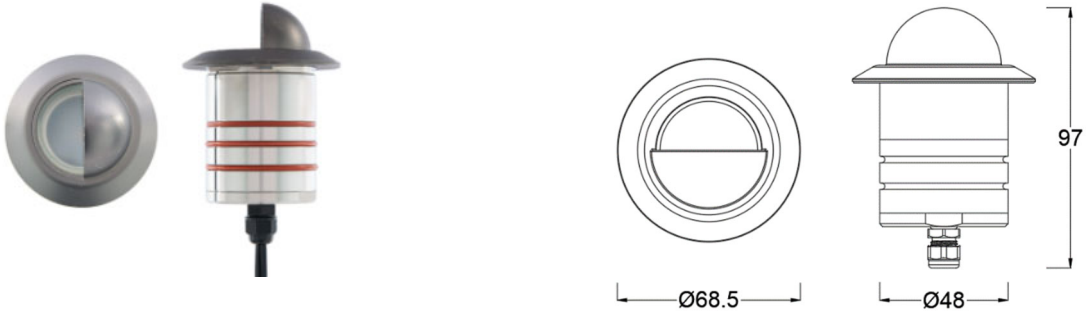

LANDSCAPE - MODEL: U2131

dweLED 德里格

埋地灯

项目名称:

灯位号:

产品图片

线图

产品描述

Landscape 2 IN 埋地灯，适用于上、下、侧发光应用。

产品特性

- 主体材质: 整体不锈钢材质
- 光学系统: 透镜
- 表面处理: /
- 投射方向: /
- 配件/支架: /
- 安规认证: /
- 防护等级: IP67
- 绝缘等级: Class III
- 环境温度: -20°C~40°C

产品规格

- 光源类型: SMD
- 光源功率: 5W
- 光源光通量: 135lm@5W
- 光源寿命: >50000h-L70 /B10-Ta25°C(LM-80/TM-21)
- 色温/显指: 2700K/3000K, Ra85
- 光源色容差: 3 SDCM
- 输入电压: 12V AC, 50/60HZ
- 调光控制: ON/OFF
- 产品重量: 约 0.75Kg, 不含包装