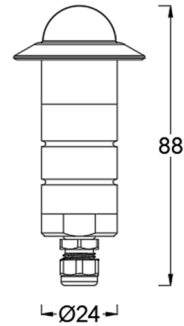

LANDSCAPE - MODEL: U1061

dweLED 德里格

埋地灯

项目名称:

灯位号:

产品图片

线图

产品描述

Landscape 1 IN 窄边框埋地灯，适用于上、下、侧发光应用。

产品特性

- 主体材质: 整体不锈钢材质
- 光学系统: 透镜
- 表面处理: /
- 投射方向: /
- 配件/支架: /
- 安规认证: /
- 防护等级: IP67
- 绝缘等级: Class III
- 环境温度: -20°C~40°C

产品规格

- 光源类型: SMD
- 光源功率: 1.9W
- 光源光通量: 68lm@1.9W
- 光源寿命: >50000h-L70 /B10-Ta25°C(LM-80/TM-21)
- 色温/显指: 2700K/3000K, Ra85
- 光源色容差: 3 SDCM
- 输入电压: 12V AC,50/60HZ
- 调光控制: ON/OFF
- 产品重量: 约 0.75 Kg, 不含包装

订购模型

Model	Length	IP	Power	Driver	Beam Angle	CCT	Surface	Finish
U1061						27 2700K		SS Stainless Steel
Scoop	/	IP67	1.9W	12V AC	45°	30 3000K	/	BS Bronzed Stainless Steel

示例: U1061-27SS