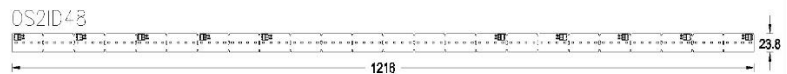

产品描述

STRUT 系列低压线性灯具，适配于 WAC STRUT 轨道系统，灯具灵动、小巧；优异的出光，拼接无暗区；满足不同的应用环境需求，广泛应用于办公、商业等照明空间场所。

产品特性

- 主体材质: 印刷铝基板
- 光学系统: 透镜
- 表面处理: /
- 投射方向: /
- 配件/支架: 见附件
- 安规认证: CQC
- 防护等级: IP20
- 绝缘等级: Class III
- 环境温度: -20°C~40°C

产品规格

- 遮光角: /
- 光源类型: SMD
- 光源光通量: 见表格
- 光源寿命: >50000h-L70 /B10-Ta25°C(LM-80/TM-21)
- 色温/显指: 2700K / 3000K / 3500K / 4000K; Ra90
- 光源色容差: 3 SDCM
- 输入电压: 48VDC
- 调光控制: ON-OFF/0-10V/ELV/DMX512/无线及手机 APP 控制
- 产品重量: 约 0.04Kg(6W-12W) , 0.08Kg(12W-24W) , 0.16Kg(24W-48W),不含包装