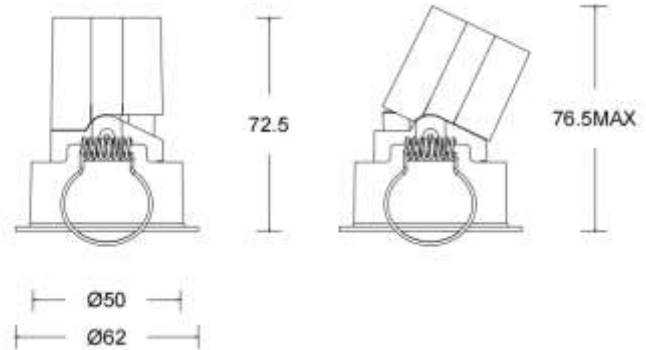

线图

产品描述

全新推出的玲珑系列筒灯，极致性价比的同时，具备专业的出光效果，角度丰富，功能齐备，满足多样化的照明需求，主要适用于家居住宅环境。

产品特性

- 主体材质: 铝合金压铸灯身
- 光学系统: 透镜+反射器
- 表面处理: 静电粉末喷涂
- 投射方向: 垂直 0-25°
- 配件/支架: /
- 防护等级: IP20
- 绝缘等级: Class II
- 环境温度: -20°C- 40°C

产品规格

- 开孔尺寸: Ø55mm
- 光源类型: COB
- 光源光通量: 400lm
- 光源寿命: >36000h-L70 /B10-Ta25°C(LM-80/TM-21)
- 色温/显指: 2700K 3000K 3500K 4000K, Ra 90
- 光源色容差: 3 SDCM
- 输入电压: 220V~240V AC / 50Hz
- 调光控制: On-Off 无驱动

订购模型

Model	尺寸	类型	LED 功率 (W)	调光方式	光学角度 (°)	色温 (K)	出光面	颜色
RD2D Downlight	2	1	05 COB 5W	E On-Off N 无驱动	1 15°	27 2700K	B 黑色 W 白色	WT 白色
	2"	Round Trim			2 24°	30 3000K		
					3 36°	35 3500k		
						40 4000K		

示例: RD2D21-05E-230BWT