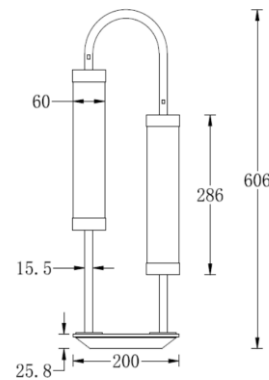

## 产品描述

FLOW LAMP 系列落地灯，金属灯身，灯身一侧搭载白玉玻璃，出光温润柔和，另一侧搭载烟灰色透光玻璃，出光内敛深邃，出光面 360°均匀点亮，视觉舒适无眩光，兼顾基础照明与艺术装饰。同时，可以通过手扫开关实现灯具两侧的明暗互动变化。整个灯具线条轮廓清晰，设计简洁。适用于高端家居等相关场景。

## 产品特性

- 主体材质：铝制灯身，玻璃发光体
- 光学系统：/
- 表面处理：静电粉末喷涂
- 投射方向：/
- 配件/支架：/
- 防护等级：IP20
- 环境温度：-20°C- 40°C

## 产品规格

- 光源类型：SMD
- 光源功率：10W
- 光源寿命：>36000h-L70 /B10-Ta25°C(LM-80/TM-21)
- 色温/显指：3000K, Ra90;
- 光源色容差：5 SDCM
- 输入电压：DC 24V
- 控制方式：Gesture sensor
- 产品重量：约 2.3Kg, 不含包装

## 订购模型

Model	LED Power	Driver	Beam Angle	CCT	Reflector	Finish
RRCLLA	10 10W	S Sensor	A $\geq 100^\circ$	30 3000K	P 出光面	BK Black WT White TG Titanium grey

示例：RRCLLA-10S-A30PBK

\*灯具 24V 恒压输入，配件附赠 220V 电源适配器。