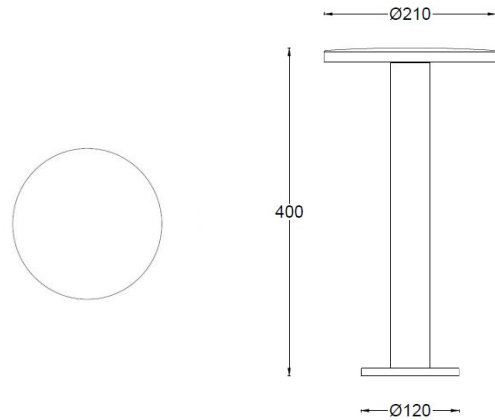

MODEL: REBI31
Bollard Luminaires

项目名称:

灯位号:

产品图片

线图

产品描述

Mushroom 高品质矮柱灯系列, 设计使用了 IP65 防护等级的光学模组, 配合铝压铸灯头和不锈钢安装固定底座, 精致可靠, 加强型铝挤灯柱抗人为破坏能力强, 专利技术 Micro Latic 超薄光学模组, 灯具出光效率高, 普遍适用于各类室内外环境照明;

产品特性

- 主体材质: 铝压铸灯头, 不锈钢安装固定底座及加强型铝挤灯柱
- 防护等级: IP65
- 环境温度: -20°C - 40°C

产品规格

- 光源类型: SMD
- 光源寿命: >50000h-L70 /B10-Ta25°C(LM-80/TM-21)
- 色温/显指: 2700K/3000K/4000K, Ra85
- 光源色容差: 5 SDCM
- 输入电压: 220V~240V AC / 50Hz
- 产品重量: 约 1.7Kg, 不含包装