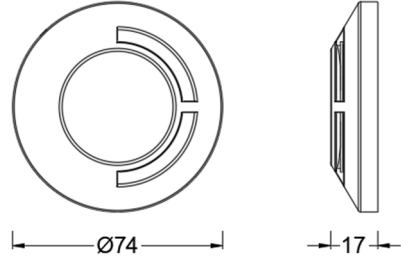

LANDSCAPE - MODEL: U2591

dweLED 德里格

埋地灯

项目名称:

灯位号:

产品图片

线图

产品描述

Landscape 2 IN 小型埋地灯系列，可在松软或者硬质的地面上安装。适合各种户外各种不同的应用环境，如泳池、阳台、地下等。

产品特性

- 主体材质: 整体不锈钢材质
- 光学系统: /
- 表面处理: /
- 投射方向: /
- 配件/支架: /
- 安规认证: /
- 防护等级: IP67
- 绝缘等级: Class III
- 环境温度: -20°C~40°C

产品规格

- 光源类型: SMD
- 光源功率: 2.8W
- 光源光通量: 7lm@2.8W
- 光源寿命: >50000h-L70 /B10-Ta25°C(LM-80/TM-21)
- 色温/显指: 2700K/3000K, Ra85
- 光源色容差: 3 SDCM
- 输入电压: 12V AC, 50/60HZ
- 调光控制: ON/OFF
- 产品重量: 约 0.28Kg, 不含包装

订购模型

Model	Length	IP	Power	Driver	Beam Angle	CCT	Surface	Finish
U2591						27 2700K		SS Stainless Steel
Single Directional	/	IP67	2.8W	12V AC	110°	30 3000K	/	BS Bronzed Stainless Steel

示例: U2591-30SS