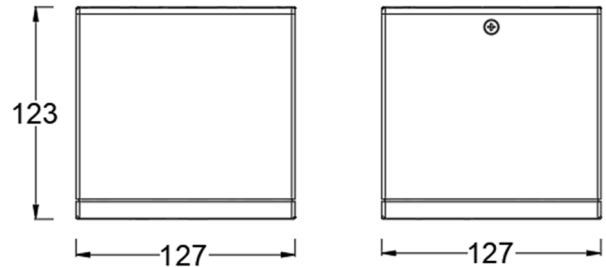

LANDSCAPE - MODEL: UFM-W2505

dweLED 德里格

吸顶灯

项目名称:

灯位号:

产品图片

线图

产品描述

RUBIX 系列，采用铝合金外壳及蚀刻玻璃的材料，确保在室外经久耐用。极简的外观风格，同时可以提供到较高的光通量。

产品特性

- 主体材质: 整体铝合金材质
- 光学系统: /
- 表面处理: 静电粉末喷涂
- 投射方向: /
- 配件/支架: /
- 安规认证: /
- 防护等级: IP65
- 绝缘等级: Class I
- 环境温度: -20°C~40°C

产品规格

- 光源类型: COB
- 光源功率: 16W
- 光源光通量: 750lm@16W
- 光源寿命: >36000h-L70 /B10-Ta25°C(LM-80/TM-21)
- 色温/显指: 3000K, Ra90
- 光源色容差: 3 SDCM
- 输入电压: 220V AC, 50/60HZ
- 调光控制: ON/OFF (支持 0-10V 调光: 5%-100%)
- 产品重量: 约 2.2Kg (最大), 不含包装

订购模型

Model	Power	Driver	Beam Angle	CCT	Surface	Finish
UFM-W2505 RUBIX	16W	220V AC 50/60HZ	≥100°	3000K	/	AL Brushed Aluminum BK Black BZ Bronze GH Graphite WT White

示例: UFM-W2505-AL