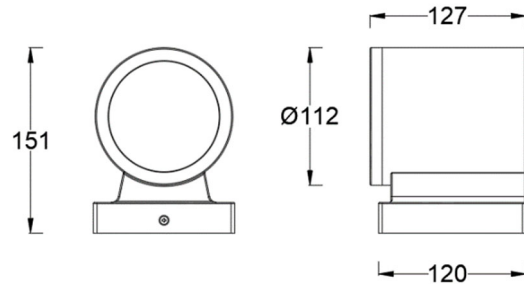

LANDSCAPE - MODEL: UWS-W2605

dweLED 德里格

壁灯

项目名称:

灯位号:

产品图片

线图

产品描述

Tube 系列，圆柱形的外观风格，适用于各种设计应用主题。采用铝合金外壳及蚀刻玻璃的材料，提供重点照明。适用于浴室、壁橱等空间环境，同时适用于住宅、商业空间及室外环境。

产品特性

- 主体材质: 整体铝合金材质
- 光学系统: /
- 表面处理: 静电粉末喷涂
- 投射方向: /
- 配件/支架: /
- 安规认证: /
- 防护等级: IP65
- 绝缘等级: Class I
- 环境温度: -20°C~40°C

产品规格

- 光源类型: COB
- 光源功率: 16W
- 光源光通量: 800lm@16W
- 光源寿命: >36000h-L70 /B10-Ta25°C(LM-80/TM-21)
- 色温/显指: 3000K, Ra90
- 光源色容差: 3 SDCM
- 输入电压: 220V AC, 50/60HZ
- 调光控制: ON/OFF (支持 0-10V 调光: 10%-100%)
- 产品重量: 约 2Kg (最大), 不含包装

订购模型

Model	Power	Driver	Beam Angle	CCT	Surface	Finish
UWS-W2605 Tube Single	16W	220V AC 50/60HZ	≥100°	3000K	/	AL Brushed Aluminum BK Black BZ Bronze GH Graphite WT White

示例: UWS-W2605-AL