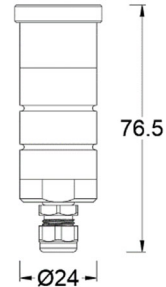

LANDSCAPE - MODEL: U1011

dweLED 德里格

埋地灯

项目名称:

灯位号:

产品图片

线图

产品描述

Landscape 1 IN 窄边框埋地灯，适用于松软的地面。

产品特性

- 主体材质: 整体不锈钢材质
- 光学系统: 透镜
- 表面处理: /
- 投射方向: /
- 配件/支架: /
- 安规认证: /
- 防护等级: IP67
- 绝缘等级: Class III
- 环境温度: -20°C~40°C

产品规格

- 光源类型: SMD
- 光源功率: 1.9W
- 光源光通量: 80lm@1.9W
- 光源寿命: >50000h-L70 /B10-Ta25°C(LM-80/TM-21)
- 色温/显指: 2700K/3000K, Ra85
- 光源色容差: 3 SDCM
- 输入电压: 12V AC, 50/60HZ
- 调光控制: ON/OFF
- 产品重量: 约 0.25Kg, 不含包装

订购模型

Model	Length	IP	Power	Driver	Beam Angle	CCT	Surface	Finish
U1011						27 2700K		SS Stainless Steel
slim round	/	IP67	1.9W	12V AC	50°	30 3000K	/	

示例: U1011-27SS

www.dweled.com

WAC集团旗下高端的家居照明品牌

Headquarters
44 Harbor Park Drive • Port Washington, NY
Phone (516) 515.5000 • Fax (516) 515.5050

WAC Lighting Technology (Shanghai) Co, Ltd.
14, Lane 299, Bi Sheng Road, Shanghai 201204
Phone (86.21) 3393.3558 • Fax (86.21) 3362.1598

WAC Lighting 保留对产品进行不定期设计更新的权利。2022-05-06