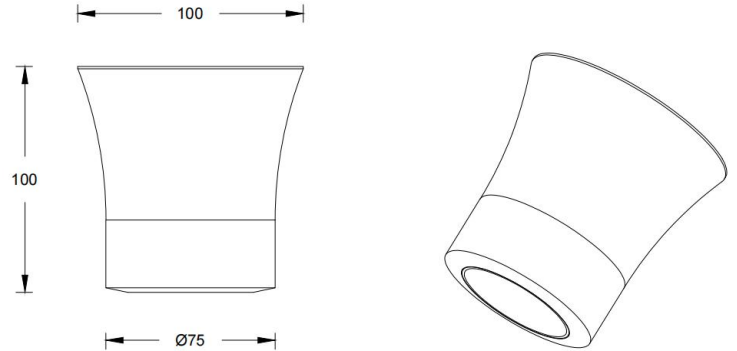

合悦 - MODEL: RCBL
Recessed Ceiling Luminaires

dweLED 德里格

项目名称:

灯位号:

产品图片

线图

产品描述

合悦系列家居明装筒灯，整灯精致整洁，灯光柔和，专为家居照明环境设计。采用 SUBROSA®隐光系统，达到极致的防眩效果。

产品特性

- 主体材质： 铝合金 CNC 灯身
- 光学系统： SUBROSA®隐光系统
- 表面处理： 静电粉末喷涂
- 投射方向： /
- 配件/支架： /
- 防护等级： IP20
- 绝缘等级： Class I
- 环境温度： -20°C- 40°C

产品规格

- 光源类型： COB
- 光源光通量： 1500lm
- 光源寿命： >36000h-L70 /B10-Ta25°C(LM-80/TM-21)
- 色温/显指： 2700K 3000K 3500K 4000K, Ra 90
- 光源色容差： 3 SDCM
- 输入电压： 220V~240V AC / 50Hz
- 调光控制： On-Off DALI 调光

订购模型

Model	尺寸	类型	LED 功率 (W)	调光方式	光学角度 (°)	色温 (k)	出光面	颜色
RCBL Downlight B Series	3 3"	1 Round Trim	15 COB 15W	E On-Off	S 8°	27 2700K	W 白色	WT 白色
				A DALI 调光	1 18°	30 3000K	B 黑光	AL 拉丝铝
				N 无驱动	2 28°	35 3500k	S 黑镜	
					3 36°	40 4000K	C 香槟金	
					5 50°			