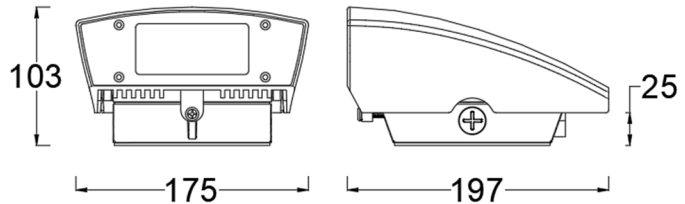

壁灯

项目名称:

灯位号:

产品图片

线图

产品描述

FIN 系列，采用铝压铸外壳及密封工艺，防水等级可达 IP66。适用于各种室内外场景。

产品特性

- 主体材质: 整体铝合金材质
- 光学系统: /
- 表面处理: 静电粉末喷涂
- 投射方向: /
- 配件/支架: /
- 安规认证: /
- 防护等级: IP65
- 绝缘等级: Class I
- 环境温度: -20°C~40°C

产品规格

- 光源类型: SMD
- 光源功率: 27W
- 光源光通量: 2075lm@27W
- 光源寿命: >36000h-L70 /B10-Ta25°C(LM-80/TM-21)
- 色温/显指: 3000K, Ra85
- 光源色容差: 3 SDCM
- 输入电压: 220V AC, 50/60HZ
- 调光控制: ON/OFF (支持 0-10V 调光: 30%-100%)
- 产品重量: 约 2.7Kg (最大), 不含包装