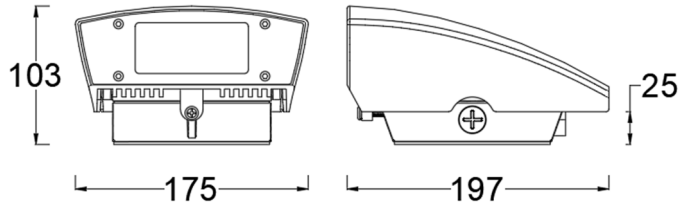

壁灯

项目名称:

灯位号:

产品图片

线图

产品描述

FIN 系列，采用铝压铸外壳及密封工艺，防水等级可达 IP66。适用于各种室内外场景。

产品特性

- 主体材质: 整体铝合金材质
- 光学系统: /
- 表面处理: 静电粉末喷涂
- 投射方向: /
- 配件/支架: /
- 安规认证: /
- 防护等级: IP65
- 绝缘等级: Class I
- 环境温度: -20°C~40°C

产品规格

- 光源类型: SMD
- 光源功率: 35W
- 光源光通量: 2750lm@35W
- 光源寿命: >36000h-L70 /B10-Ta25°C(LM-80/TM-21)
- 色温/显指: 3000K, Ra85
- 光源色容差: 3 SDCM
- 输入电压: 220V AC, 50/60HZ
- 调光控制: ON/OFF (支持 0-10V 调光: 30%-100%)
- 产品重量: 约 2.7Kg (最大), 不含包装