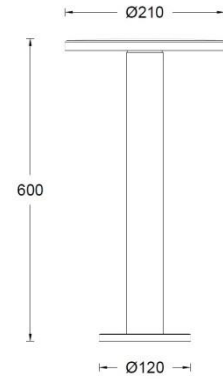

MODEL: REBI31  
Bollard Luminaires

项目名称:

灯位号:

产品图片

线图

产品描述

Mushroom 高品质矮柱灯系列, 设计使用了 IP65 防护等级的光学模组, 配合铝压铸灯头和不锈钢安装固定底座, 精致可靠, 加强型铝挤灯柱抗人为破坏能力强, 专利技术 Micro Latic 超薄光学模组, 灯具出光效率高, 普遍适用于各类室内外环境照明;

产品特性

- 主体材质: 铝压铸灯头, 不锈钢安装固定底座及加强型铝挤灯柱
- 防护等级: IP65
- 环境温度: -20°C - 40°C

产品规格

- 光源类型: SMD
- 光源寿命: >50000h-L70 /B10-Ta25°C(LM-80/TM-21)
- 色温/显指: 2700K/3000K/4000K, Ra85
- 光源色容差: 5 SDCM
- 输入电压: 220V~240V AC / 50Hz
- 产品重量: 约 1.7Kg, 不含包装

订购模型

Model	LED Power	Driver	Beam	CCT	Surface	Finish
REBI41 户外矮柱灯	08 8W	E ON-OFF	A ≥100°	27 2700K 30 3000K 40 4000K	N NA	WT White BK Black BZ Bronze

示例: REBI41-08E-A27NWT