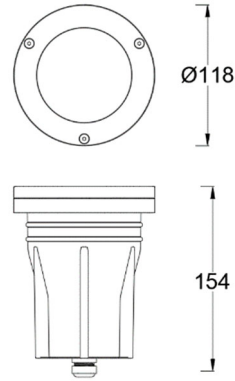

LANDSCAPE - MODEL: U5031

dweLED 德里格

埋地灯

项目名称:

灯位号:

产品图片

线图

产品描述

3IN 埋地灯，延长 LED 灯具寿命。使用最新的 LED 模块出光一致性佳，具有光束角调节及亮度调节功能，灯具适用于小区，酒店，广场，公园和庭院等场所的局部照明。

产品特性

- 主体材质: 整体铝合金材质
- 光学系统: 透镜
- 表面处理: 静电粉末喷涂
- 投射方向: /
- 配件/支架: /
- 安规认证: /
- 防护等级: IP67
- 绝缘等级: Class III
- 环境温度: -20°C~40°C

产品规格

- 光源类型: COB
- 光源功率: 2W-12W 旋钮可调节
- 光源光通量: 70-505lm@2W-12W
- 光源寿命: >36000h-L70 /B10-Ta25°C(LM-80/TM-21)
- 色温/显指: 2700K/3000K, Ra85
- 光源色容差: 3 SDCM
- 输入电压: 12V AC, 50/60HZ
- 调光控制: ON/OFF
- 产品重量: 约 3Kg, 不含包装

订购模型

Model	Power	Driver	Beam Angle	CCT	Surface	Finish
U5031				27 2700K		BZ Bronze on Aluminum
3" Inground	2W-12W 旋钮可调节	12V AC	20°-60° 旋钮可调节	30 3000K	/	BBR Bronze on Brass

示例: U5031-27BZ