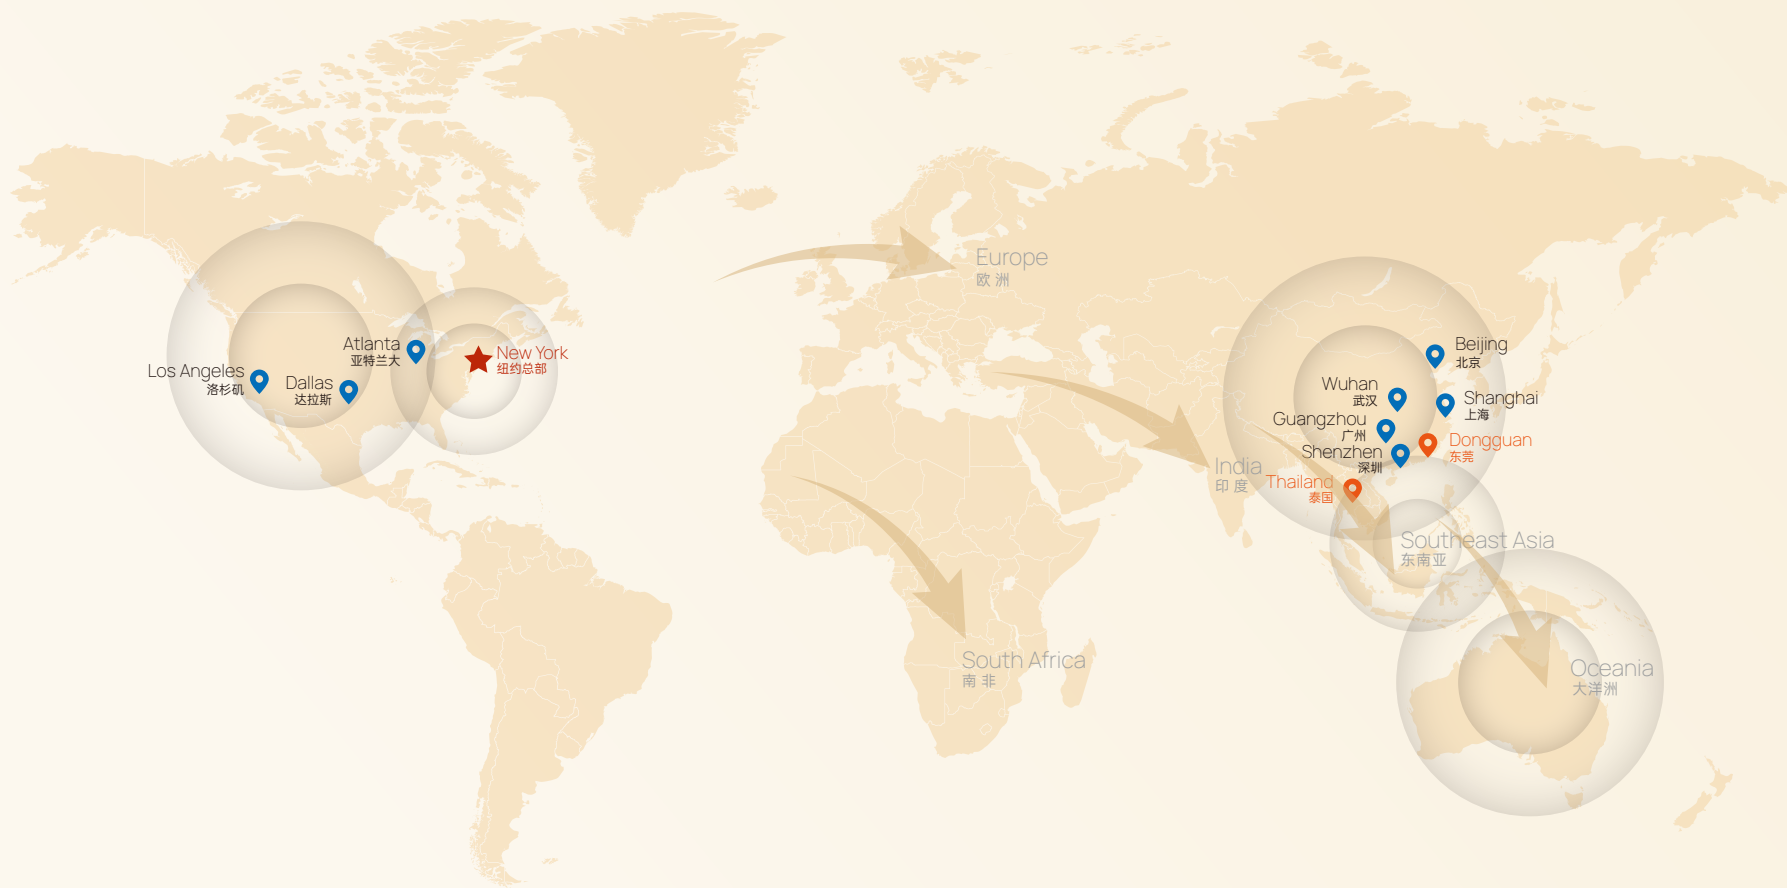

01 INTERPRETING BRAND CLASSICS WITH GLOBAL QUALITY 以全球品质演绎品牌经典