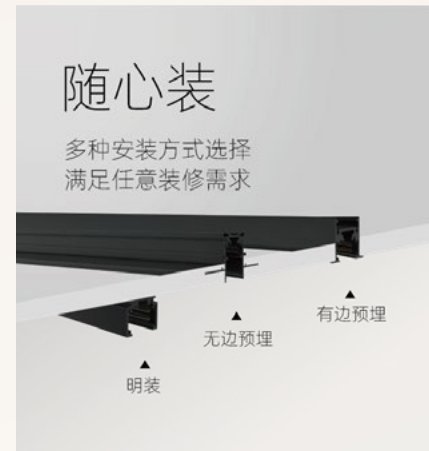

低压轨道系统

LOW-VOLTAGE RAIL SYSTEM

潮 而不凡 为照明乐趣而生