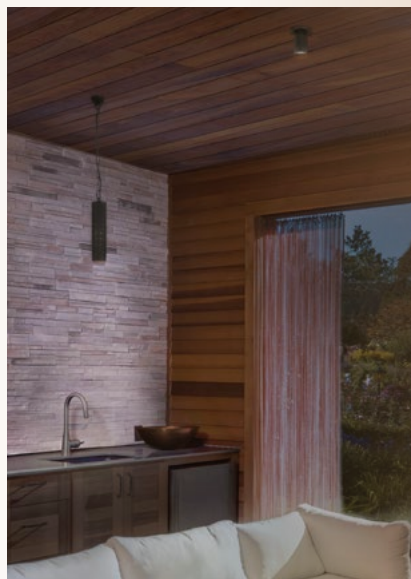

在绿意盎然的庭院中
柔和的灯光充盈角落
丰富了空间的层次

高强度
防水

经久
耐用

出光
更柔和

CASE 栖光之所

于自然之境 觅雅致之所
dweLED德里用灯光赋予居所永恒的艺术追求

欧意科思

时尚与写意空间的
完美融合