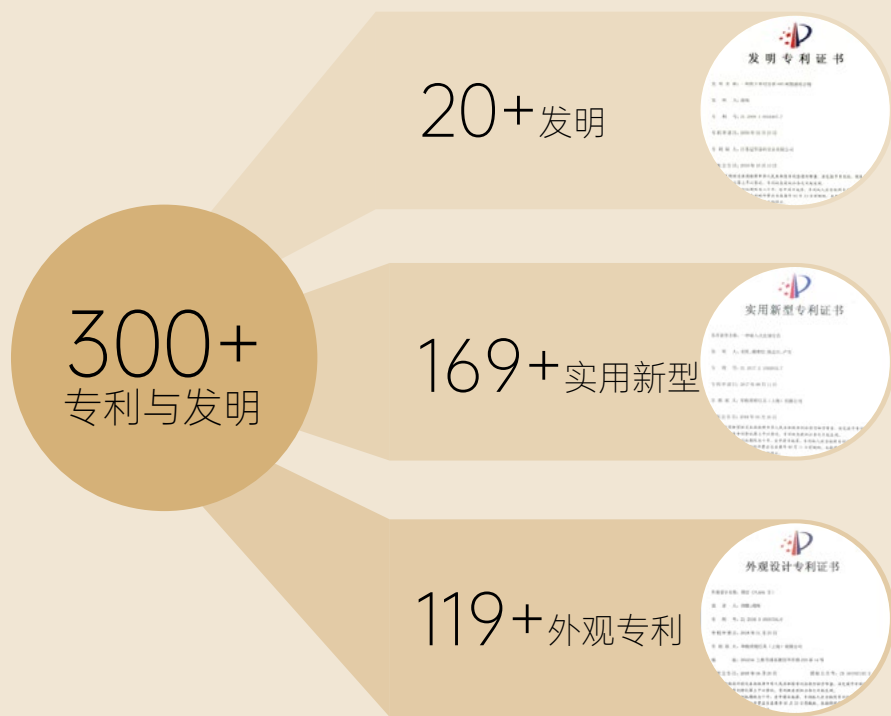

用光，在博物馆传承文化；
在美术馆颂扬艺术；
在星级酒店精雕空间。

乌镇帆船酒店

故宫-慈宁宫

木心美术馆

03 MULTIDIMENSIONAL PRODUCTIVITY 多维生产力

中国工厂

ISO-9001、ISO-14001 双体系认证
现代精益化管理生产基地
建筑面积70000m²
全球先进加工制造设备 全球7大实验室认证

泰国工厂

现代化生产基地
建筑面积 68000m²
全球员工近2000人

美国工厂

WAC集团以全球统一的制造、技术、供应、管理及品控标准，保障其所有灯具始终如一的全球品质。

WAC集团旗下高端的家居照明品牌

www.dweled.com.cn

04 INNOVATION 创新力

继承WAC集团杰出的光学技术
拥有专利与发明 300+

· SUBROSA® 隐光 · LiteBrush® 光瀑 · LiteBox® 偏光洗墙