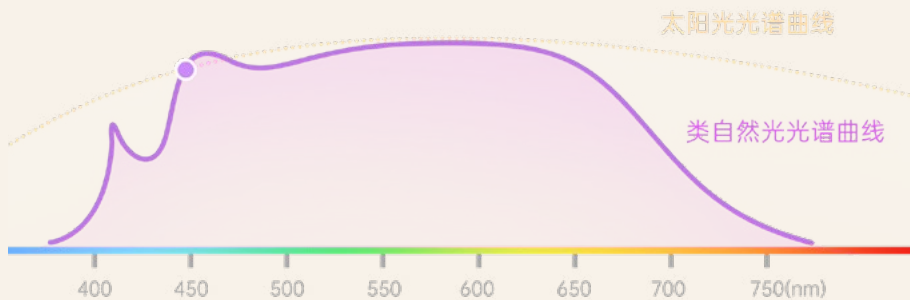

合悦系列

HEYUE SERIES

类自然光光谱

芯片采用进口类自然光光谱LED光源
贴合自然光，还原本真色彩