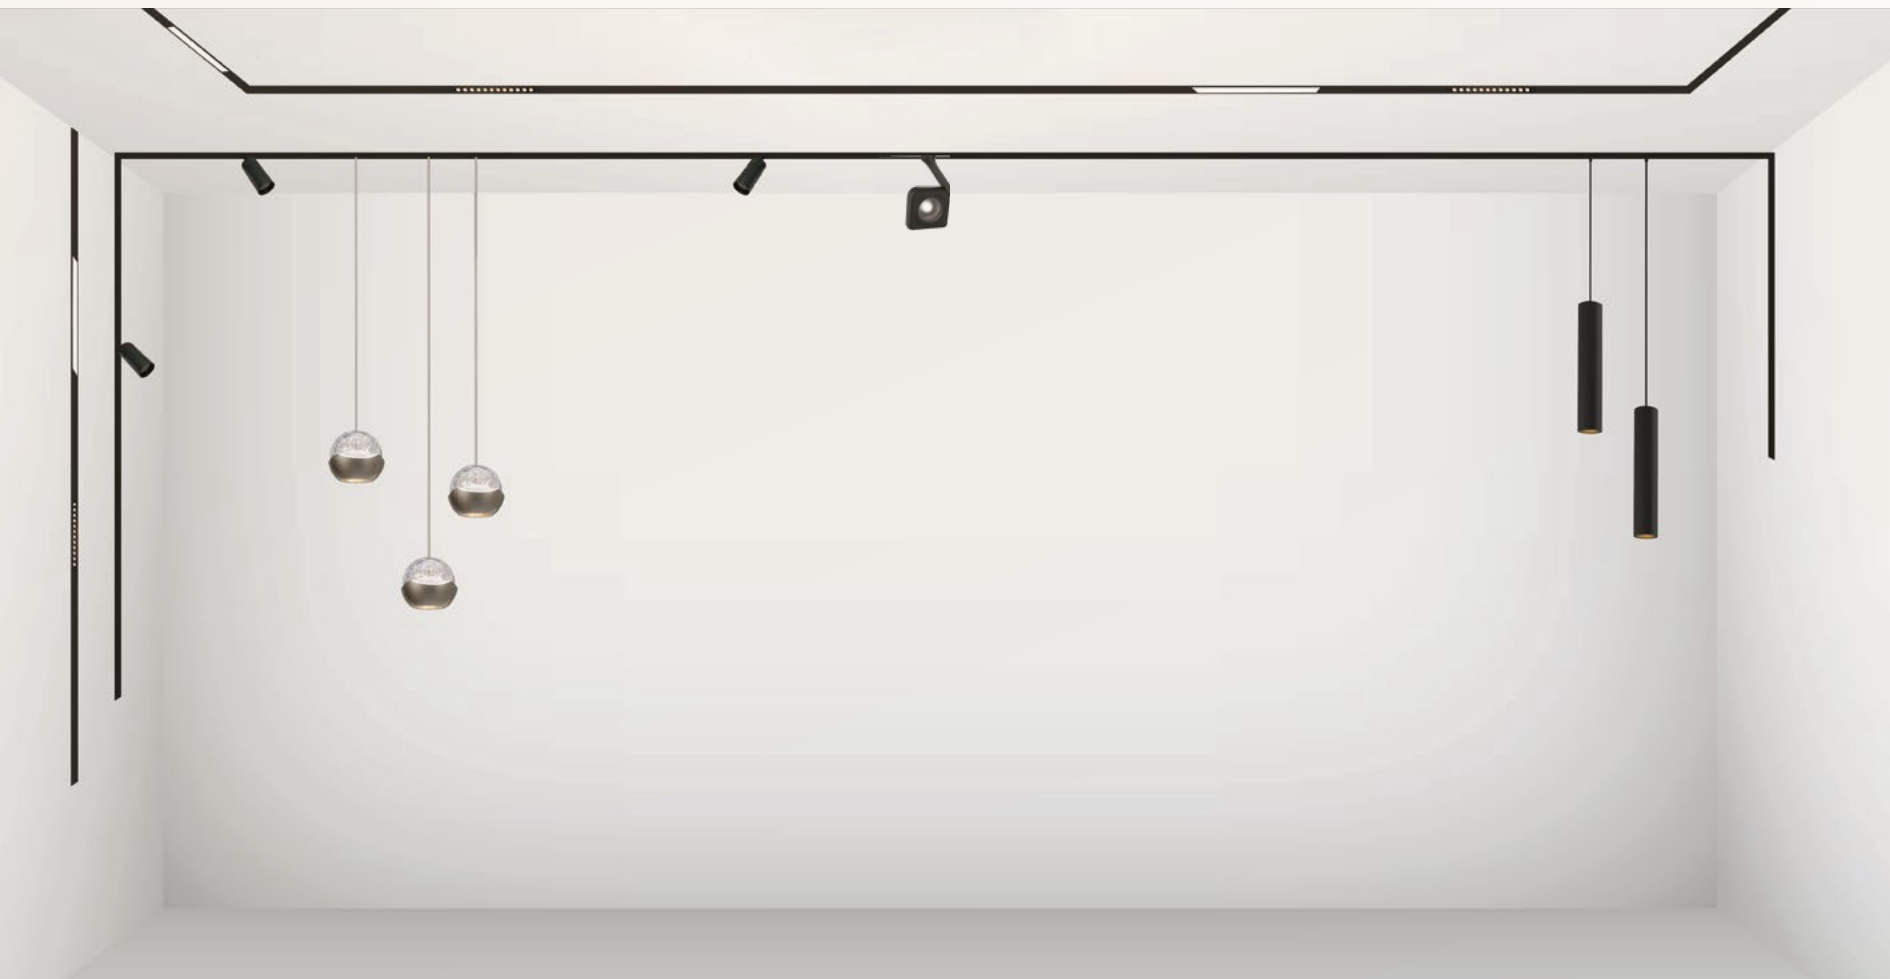

光束角: $60^\circ/\geq 100^\circ/35^\circ*95^\circ$

低压轨道系统

LOW-VOLTAGE RAIL SYSTEM

潮 而不凡 为照明乐趣而生

CECIO高压超薄轨道灯

12W/18W

功率: 195mm 10W; 388mm 15W; 579mm 20W

色温: 3000K/4000K, Ra90

可变色温 (2700K-6500K), RA>90

调光方式: ON-OFF、0-10V调光

光束角: 18°/28°/36°

投射方向: 水平 0°~355°调节, 垂直 0°~90°调节

琳奈线条灯-面发光

功率: 195mm 10W; 388mm 15W; 579mm 20W
色温: 3000K/3500K/4000K, Ra90
可变色温 (2700K-6500K), RA>90
调光方式: ON-OFF、DALI
光束角: 面发光