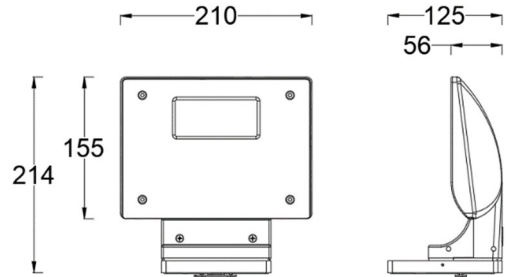

产品描述

FIN 系列，采用铝压铸外壳及密封工艺，防水等级可达 IP66。适用于各种室内外场景。

产品特性

- 主体材质: 整体铝合金材质
- 光学系统: /
- 表面处理: 静电粉末喷涂
- 投射方向: /
- 配件/支架: /
- 安规认证: /
- 防护等级: IP65
- 绝缘等级: Class I
- 环境温度: -20°C~40°C

产品规格

- 光源类型: SMD
- 光源功率: 27W
- 光源光通量: 2050lm@27W
- 光源寿命: >36000h-L70 /B10-Ta25°C(LM-80/TM-21)
- 色温/显指: 3000K, Ra85
- 光源色容差: 3 SDCM
- 输入电压: 220V AC, 50/60HZ
- 调光控制: ON/OFF (支持 0-10V 调光: 30%-100%)
- 产品重量: 约 2.7Kg (最大), 不含包装

订购模型

Model	Power	Driver	Beam Angle	CCT	Surface	Finish
UWP-LED227-30	27W	220V AC 50/60HZ	≥100°	3000K	/	ABZ Architectural Bronze
HAWK						AGH Architectural Graphite
						AWT Architectural White

示例: UWP-LED227-30-ABZ