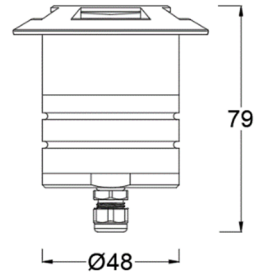

LANDSCAPE - MODEL: U2101

dweLED 德里格

埋地灯

项目名称:

灯位号:

产品图片

线图

产品描述

Landscape 2 IN 埋地灯，可以在人行道上洗出光顺、无阴影的路面。

产品特性

- 主体材质: 整体不锈钢材质
- 光学系统: /
- 表面处理: /
- 投射方向: /
- 配件/支架: /
- 安规认证: /
- 防护等级: IP67
- 绝缘等级: Class III
- 环境温度: -20°C~40°C

产品规格

- 光源类型: SMD
- 光源功率: 4.1W
- 光源光通量: 6lm@4.1W
- 光源寿命: >50000h-L70 /B10-Ta25°C(LM-80/TM-21)
- 色温/显指: 2700K/3000K, Ra85
- 光源色容差: 3 SDCM
- 输入电压: 12V AC, 50/60HZ
- 调光控制: ON/OFF
- 产品重量: 约 0.76Kg, 不含包装

订购模型

Model	Length	IP	Power	Driver	Beam Angle	CCT	Surface	Finish
U2101						27 2700K		SS Stainless Steel
Quad-Direction	/	IP67	4.1W	12V AC	≥100°	30 3000K	/	BS Bronzed Stainless Steel

示例: U2101-27SS