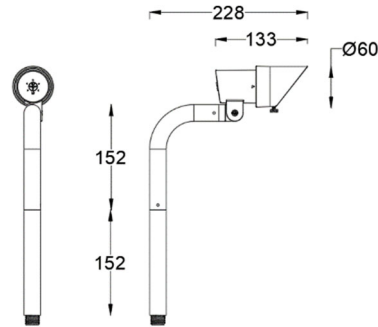

矮柱灯

项目名称:

灯位号:

产品图片

线图

产品描述

MINI ACCENT 矮柱灯，取代传统卤素灯，LED 灯具更加小巧精致，光束角可调使用更加便利，适用于景观庭院场景；

产品特性

- 主体材质: 整体铝合金材质
- 光学系统: 透镜
- 表面处理: 静电粉末喷涂
- 投射方向: /
- 配件/支架: /
- 安规认证: /
- 防护等级: IP65
- 绝缘等级: Class III
- 环境温度: -20°C~40°C

产品规格

- 光源类型: COB
- 光源功率: 1W-7W 旋钮可调
- 光源光通量: 45lm - 365 lm@1W-7W
- 光源寿命: >36000h-L70 / B10-Ta25°C(LM-80/TM-21)
- 色温/显指: 2700K/3000K, Ra85
- 光源色容差: 3 SDCM
- 输入电压: 12V AC, 50/60HZ
- 调光控制: ON/OFF
- 产品重量: 约 6.38Kg (最大), 不含包装

订购模型

Model	Power	Driver	Beam Angle	CCT	Surface	Finish
U6111				27 2700K		BBR Bronze on Brass
Mini	1W-7W 旋钮可调	12V AC	10°/25°/40°/50° 四挡旋钮可调节	30 3000K	/	BZ Bronze on Aluminum

示例: U6111-27BBR