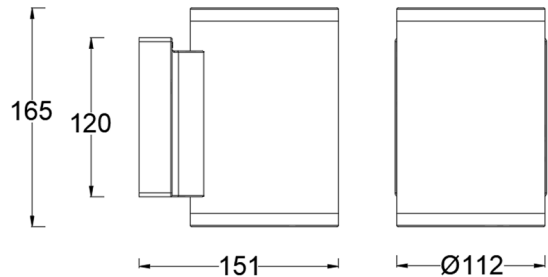

LANDSCAPE - MODEL: UWS-W2604

dweLED 德里格

壁灯

项目名称:

灯位号:

产品图片

线图

产品描述

Tube 系列，圆柱形的外观风格，适用于各种设计应用主题。采用铝合金外壳及蚀刻玻璃的材料，提供重点照明。适用于浴室、壁橱等空间环境，同时适用于住宅、商业空间及室外环境。

产品特性

- 主体材质: 整体铝合金材质
- 光学系统: /
- 表面处理: 静电粉末喷涂
- 投射方向: /
- 配件/支架: /
- 安规认证: /
- 防护等级: IP65
- 绝缘等级: Class I
- 环境温度: -20°C~40°C

产品规格

- 光源类型: COB
- 光源功率: 30W
- 光源光通量: 1750lm@30W
- 光源寿命: >36000h-L70 /B10-Ta25°C(LM-80/TM-21)
- 色温/显指: 3000K, Ra90
- 光源色容差: 3 SDCM
- 输入电压: 220V AC, 50/60HZ
- 调光控制: ON/OFF (支持 0-10V 调光: 10%-100%)
- 产品重量: 约 2.7Kg (最大), 不含包装

订购模型

Model	Power	Driver	Beam Angle	CCT	Surface	Finish
UWS-W2604 Tube Double	30W	220V AC 50/60HZ	≥100°	3000K	/	AL Brushed Aluminum BK Black BZ Bronze GH Graphite WT White

示例: UWS-W2604-AL