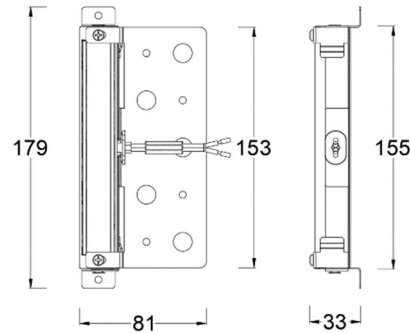

LANDSCAPE - MODEL: U7062

dweLED 德里格

线性景观灯

项目名称:

灯位号:

产品图片

线图

产品描述

Hardscape 6IN 线性景观灯，集成亮度控制，选择色温选项。在安装后很容易从顶石支架上拆下。紧凑的间距和扩散 LED，照明均匀。安装选项包括：顶石支架下的不锈钢、夹子和硬件。可安装在所有方向的墙上；

产品特性

- 主体材质: 整体铝合金材质
- 光学系统: /
- 表面处理: 静电粉末喷涂
- 投射方向: /
- 配件/支架: /
- 安规认证: /
- 防护等级: IP66
- 绝缘等级: Class III
- 环境温度: -20°C~40°C

产品规格

- 光源类型: SMD
- 光源功率: 4.5W 可旋钮调节亮暗
- 光源光通量: 110lm@4.5W
- 光源寿命: >36000h-L70 /B10-Ta25°C(LM-80/TM-21)
- 色温/显指: 2700K/3000K 可旋钮调节, Ra85
- 光源色容差: 3 SDCM
- 输入电压: 12V AC, 50/60HZ
- 调光控制: ON/OFF
- 产品重量: 约 0.63Kg (最大), 不含包装

订购模型

Model	Power	Driver	Beam	CCT	Surface	Finish
U7062 Hardscape 6IN	4.5W 可旋钮调节亮暗	12V AC	≥110°	27/30 2700K/3000K 可旋钮调节	/	BBR Bronze on Brass BK Black on Aluminum BZ Bronze on Aluminum GH Graphite on Aluminum SD Sand on Aluminum

示例: 7062-27/30BBR