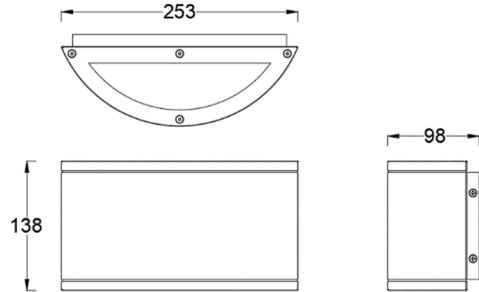

LANDSCAPE - MODEL: UWS-W2610

dweLED 德里格

壁灯

项目名称:

灯位号:

3 产品图片

线图

产品描述

Tube 系列, 采用新月形轮廓, 由铝合金外壳及蚀刻玻璃的材料组成, 提供重点照明。适用于安全通道出入口、浴室等空间环境, 同时适用于住宅、商业空间及室外环境。

产品特性

- 主体材质: 整体铝合金材质
- 光学系统: /
- 表面处理: 静电粉末喷涂
- 投射方向: /
- 配件/支架: /
- 安规认证: /
- 防护等级: IP65
- 绝缘等级: Class I
- 环境温度: -20°C~40°C

产品规格

- 光源类型: COB
- 光源功率: 30W
- 光源光通量: 1525lm@30W
- 光源寿命: >36000h-L70 /B10-Ta25°C(LM-80/TM-21)
- 色温/显指: 3000K, Ra90
- 光源色容差: 3 SDCM
- 输入电压: 220V AC, 50/60HZ
- 调光控制: ON/OFF (支持 0-10V 调光: 10%-100%)
- 产品重量: 约 2.6Kg (最大), 不含包装

订购模型

Model	Power	Driver	Beam Angle	CCT	Surface	Finish
UWS-W2610 Tube2 Double	30W	220V AC 50/60HZ	≥100°	3000K	/	AL Brushed Aluminum BK Black BZ Bronze GH Graphite WT White

示例: UWS-W2610-AL