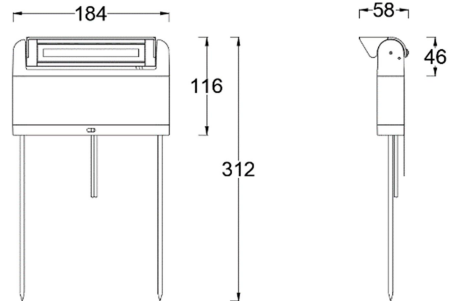

矮柱灯

项目名称:

灯位号:

产品图片

线图

产品描述

Low Profile Linear 线性光路灯是一种多功能、功能强大的 LED 解决方案，用于庭院及小景观等场景。一个可调节的防眩光保护罩可以保护你的眼睛，灯光可避免刺眼的视觉眩光，并能更好地控制光束。

产品特性

- 主体材质: 整体铝合金材质
- 光学系统: /
- 表面处理: 静电粉末喷涂
- 投射方向: /
- 配件/支架: /
- 安规认证: /
- 防护等级: IP65
- 绝缘等级: Class III
- 环境温度: -20°C~40°C

产品规格

- 光源类型: SMD
- 光源功率: 6W
- 光源光通量: 190lm/6W
- 光源寿命: >36000h-L70 /B10-Ta25°C(LM-80/TM-21)
- 色温/显指: 2700K、3000K, Ra85
- 光源色容差: 3 SDCM
- 输入电压: 12V AC, 50/60HZ
- 调光控制: ON/OFF
- 产品重量: 约 1.2Kg, 不含包装

订购模型

Model	Power	Driver	Beam	CCT	Surface	Finish
<b>U6401</b>				<b>27</b> 2700K		<b>BZ</b> Bronze on Aluminum
Low Profile Linear	6W	12V AC	80° -110°	<b>30</b> 3000K	/	

示例: U6401-27BK