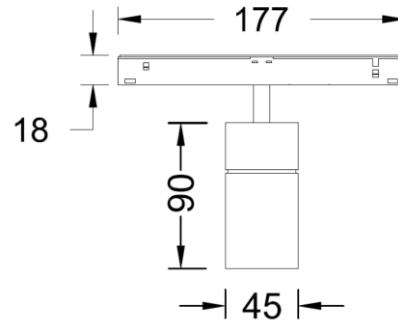

## Low voltage track Luminaires

项目名称:

灯位号:

产品图片

线图