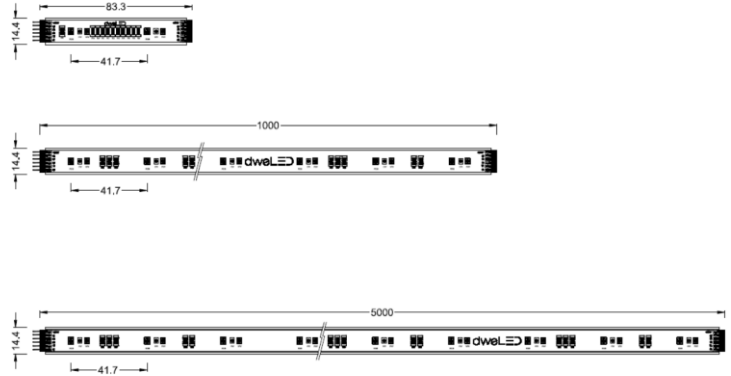

Linear Luminaires

项目名称:

灯位号:

产品图片

线图

产品描述

阑藤系列灯带，专为家居照明环境设计，采用挤出工艺，灯身更加贴合，可以提供 RGB 与双色温选择，可以提供更加丰富的场景模式，专为小型暗槽、勾边装饰设计，为家庭提供更加安全舒适且高效的用光环境。

产品特性

- 主体材质： 柔性铜质 FPCB 板，优质硅胶套管
- 防护等级： IP20
- 环境温度： -20℃- 40℃

产品规格

- 光源类型： SMD
- 光源寿命： >36000h-L70 /B10-Ta25℃(LM-80/TM-21)
- 色温/显指： RGB+2400K+6000K
- 光源色容差： 5 SDCM
- 输入电压： 24V DC
- 调光控制： 搭配相应控制器可实现 0-10V、DMX512、DALI 等调光
- 产品重量： 约 0.1Kg，不含包装

订购模型

Model	Length	IP	LED	Driver	Beam	CCT	Surface	Finish
RSCL 阑藤系列灯带	5 5M 1 1M T 0.08M	1 IP20	18 18W/M	T 24V DC	A ≥100°	YC RGB+2400K +6000K	N NA	WT White

示例: RSCL11-18T-AYCNWT

*1M、5M 规格包装中附赠 1pcs 进电端接头