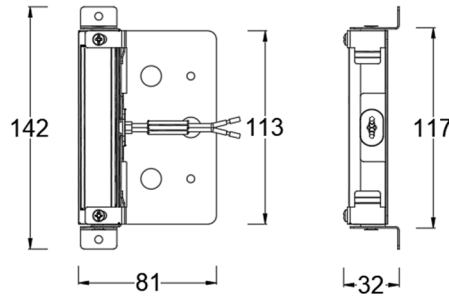

LANDSCAPE - MODEL: U7032

dweLED 德里格

线性景观灯

项目名称:

灯位号:

产品图片

线图

产品描述

Hardscape 3IN 线性景观灯，在安装后很容易从顶石支架上拆下。紧凑的间距和扩散 LED，照明均匀。安装选项包括：顶石支架下的不锈钢、夹子和硬件。可安装在所有方向的墙上；

产品特性

- 主体材质: 整体铝合金材质
- 光学系统: /
- 表面处理: 静电粉末喷涂
- 投射方向: /
- 配件/支架: /
- 安规认证: /
- 防护等级: IP66
- 绝缘等级: Class III
- 环境温度: -20°C~40°C

产品规格

- 光源类型: SMD
- 光源功率: 1.5W 可旋钮调节亮暗
- 光源光通量: 50lm@1.5W
- 光源寿命: >36000h-L70 /B10-Ta25°C(LM-80/TM-21)
- 色温/显指: 2700K/3000K, Ra85
- 光源色容差: 3 SDCM
- 输入电压: 12V AC, 50/60HZ
- 调光控制: ON/OFF
- 产品重量: 约 0.33Kg, 不含包装

订购模型

Model	Power	Driver	Beam	CCT	Surface	Finish
U7032 Hardscape 3IN	1.5W 可旋钮调 节亮暗	12V AC	≥110°	27 2700K 30 3000K	/	BK Black on Aluminum BZ Bronze on Aluminum GH Graphite on Aluminum SD Sand on Aluminum

示例: U7032-27BK