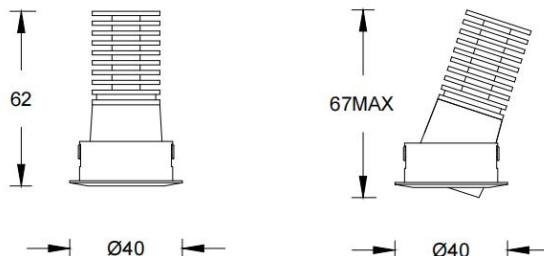

合悦 - MODEL: RDBD

Recessed Ceiling Luminaires

dweLED 德里格

项目名称:

灯位号:

产品图片

线图

产品描述

合悦系列家居筒灯，可调照射角度。整灯精致整洁，灯光柔和，专为家居照明环境设计。采用 SUBROSA® 隐光系统，达到极致的防眩效果。

产品特性

- 主体材质: 铝合金 CNC 灯身
- 光学系统: SUBROSA® 隐光系统
- 表面处理: 静电粉末喷涂
- 投射方向: 竖直 0~15° 调节
- 配件/支架: /
- 防护等级: IP20
- 绝缘等级: Class II
- 环境温度: -20°C - 40°C

产品规格

- 开孔尺寸: Ø35mm
- 光源类型: COB
- 光源光通量: 450lm
- 光源寿命: >36000h-L70 / B10-Ta25°C(LM-80/TM-21)
- 色温/显指: 2700K 3000K 3500K 4000K, Ra 90
- 光源色容差: 3 SDCM
- 输入电压: 220V~240V AC / 50Hz
- 调光控制: On-Off 0-10V Dimming (需与现场做匹配项测试) DALI Dimming

订购模型

Model	尺寸	类型	LED 功率 (W)	调光方式	光学角度 (°)	色温 (k)	出光面	颜色
RDBD	1	1	04 COB 4.5W	E On-Off	2 28°	27 2700K	W 白色	WT 白色
Downlight	1.5"	Round Trim		D 0-10V 调光	3 36°	30 3000K	B 黑光	AL 拉丝铝
B Series				A DALI 调光	5 50°	35 3500k	S 黑镜	
				N 无驱动		40 4000K	C 香槟金	

示例: RDBD11-04E-230BWT