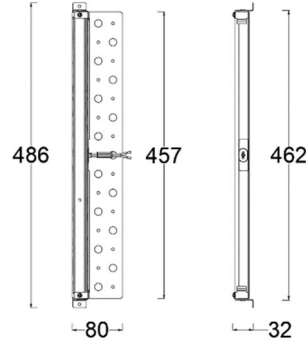

LANDSCAPE - MODEL: U7182

dweLED 德里格

线性景观灯

项目名称:

灯位号:

产品图片

线图

产品描述

Hardscape 18IN 线性景观灯, 集成亮度控制, 选择色温选项。在安装后很容易从顶石支架上拆下。紧凑的间距和扩散 LED, 照明均匀。安装选项包括: 顶石支架下的不锈钢、夹子和硬件。可安装在所有方向的墙上;

产品特性

- 主体材质: 整体铝合金材质
- 光学系统: /
- 表面处理: 静电粉末喷涂
- 投射方向: /
- 配件/支架: /
- 安规认证: /
- 防护等级: IP66
- 绝缘等级: Class III
- 环境温度: -20°C~40°C

产品规格

- 光源类型: SMD
- 光源功率: 8.5W 可旋钮调节亮暗
- 光源光通量: 350lm@8.5W
- 光源寿命: >36000h-L70 /B10-Ta25°C(LM-80/TM-21)
- 色温/显指: 2700K/3000K 可旋钮调节, Ra85
- 光源色容差: 3 SDCM
- 输入电压: 12V AC, 50/60HZ
- 调光控制: ON/OFF
- 产品重量: 约 0.83Kg (最大), 不含包装

订购模型

Model	Power	Driver	Beam	CCT	Surface	Finish
U7182 Hardscape 18IN	8.5W 可旋钮 调节亮暗	12V AC	≥110°	27/30 2700K/3000K 可 旋钮调节	/	BBR Bronze on Brass BK Black on Aluminum BZ Bronze on Aluminum GH Graphite on Aluminum SD Sand on Aluminum

示例: U7182-27/30BBR