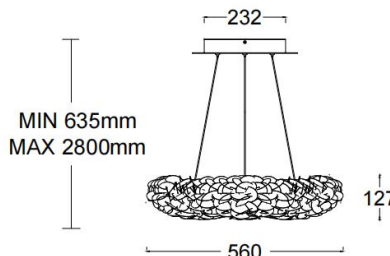

Pendant

项目名称:

灯位号:

产品图片

线图

产品描述

FLUFFY (浮云) 系列吊灯, 整体羽毛造型, 视觉感受轻盈舒适。出光柔和, 风格简约, 适用于高端家居等相关场景。

产品特性

- 主体材质: 铝合金+PP 材料
- 防护等级: IP20
- 环境温度: -20°C- 40°C

产品规格

- 光源类型: SMD
- 光源寿命: >36000h-L70 /B10-Ta25°C(LM-80/TM-21)
- 色温/显指: 3000K Ra90
- 光源色容差: 5 SDCM
- 输入电压: 220V
- 产品重量: 约 4.1kg, 不含包装

订购模型

Model	LED 功率 (W)	LED 光通量	整灯光通量	输入电压	色温 (k)	颜色
RPD-59922 FLUFFY 系列吊灯	31.5W	2718lm	2333lm	220V	3000K	BN 拉丝镍色

示例: RPD-59922-BN