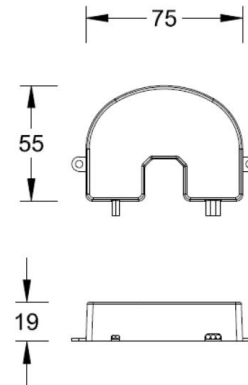

项目名称:

灯位号:

产品图片

线图

产品描述

24V 恒压电源, 最大功率 20W。

产品特性

- 主体材质: 塑胶外壳
- 防护等级: IP20
- 环境温度: -20°C- 40°C

产品规格

- 输入电压: 220V~240V AC / 50Hz

订购模型

Model

RPECSA-PART-DR-T

24V 恒压电源

示例: RPECSA-PART-DR-T