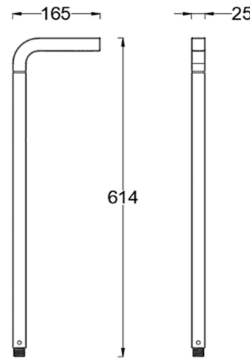

矮柱灯

项目名称:

灯位号:

产品图片

线图

产品描述

Balance 矮柱灯, 光滑的线性设计无缝融入道路, 同时提供柔和、均匀的照明;

产品特性

- 主体材质: 整体铝合金材质
- 光学系统: /
- 表面处理: 静电粉末喷涂
- 投射方向: /
- 配件/支架: /
- 安规认证: /
- 防护等级: IP65
- 绝缘等级: Class III
- 环境温度: -20°C~40°C

产品规格

- 光源类型: SMD
- 光源功率: 6.5W
- 光源光通量: 275lm@6.5W
- 光源寿命: >36000h-L70 /B10-Ta25°C(LM-80/TM-21)
- 色温/显指: 2700K/3000K, Ra90
- 光源色容差: 3 SDCM
- 输入电压: 12V AC, 50/60HZ
- 调光控制: ON/OFF
- 产品重量: 约 1.26Kg, 不含包装

订购模型

Model	Power	Driver	Beam Angle	CCT	Surface	Finish
U6061				27 2700K		BK Black on Aluminum
Balance	6.5W	12V AC	≥100°	30 3000K	/	BZ Bronze on Aluminum

示例: U6061-27BK