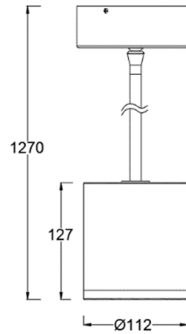

落地灯

项目名称:

灯位号:

产品图片

线图

产品描述

Tube 系列，圆柱形的外观风格，适用于各种设计应用主题。采用铝合金外壳及蚀刻玻璃的材料，提供重点照明。适用于浴室、壁橱等空间环境，同时适用于住宅、商业空间及室外环境。

产品特性

- 主体材质: 整体铝合金材质
- 光学系统: /
- 表面处理: 静电粉末喷涂
- 投射方向: /
- 配件/支架: /
- 安规认证: /
- 防护等级: IP65
- 绝缘等级: Class I
- 环境温度: -20°C~40°C

产品规格

- 光源类型: SMD
- 光源功率: 16W
- 光源光通量: 800lm@16W
- 光源寿命: >36000h-L70 /B10-Ta25°C(LM-80/TM-21)
- 色温/显指: 3000K, Ra90
- 光源色容差: 3 SDCM
- 输入电压: 220V AC, 50/60HZ
- 调光控制: ON/OFF (支持 0-10V 调光: 5%-100%)
- 产品重量: 约 2.7Kg (最大), 不含包装