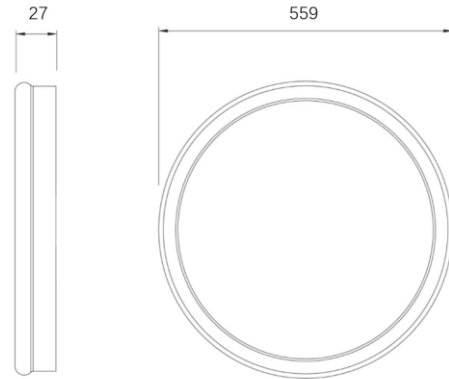

Ceiling Mount

项目名称:

灯位号:

产品图片

线图

产品描述

GEOS 系列吸顶灯, 采用现代简约风格设计, 外观线条简洁, 出光柔和舒适, 具有 Ra95 高显指, 支持三挡色温调节切换, 适用于高端家居等相关场景。

产品特性

- 主体材质: 铝合金灯身
- 防护等级: IP20
- 环境温度: -20°C- 40°C

产品规格

- 光源类型: SMD
- 光源寿命: >36000h-L70 /B10-Ta25°C(LM-80/TM-21)
- 色温/显指: 3000K-4000K-5000K Ra95
- 光源色容差: 5 SDCM
- 输入电压: 24V ON-OFF
- 产品重量: 约 4.8Kg, 不含包装

订购模型

Model	Power	Driver	Beam	CCT	Surface	Finish
RCADLA GEOS 系列吸顶灯	40 40W	T 24V 恒压输入	A ≥100°	CC 可变色温	P NA	WT White